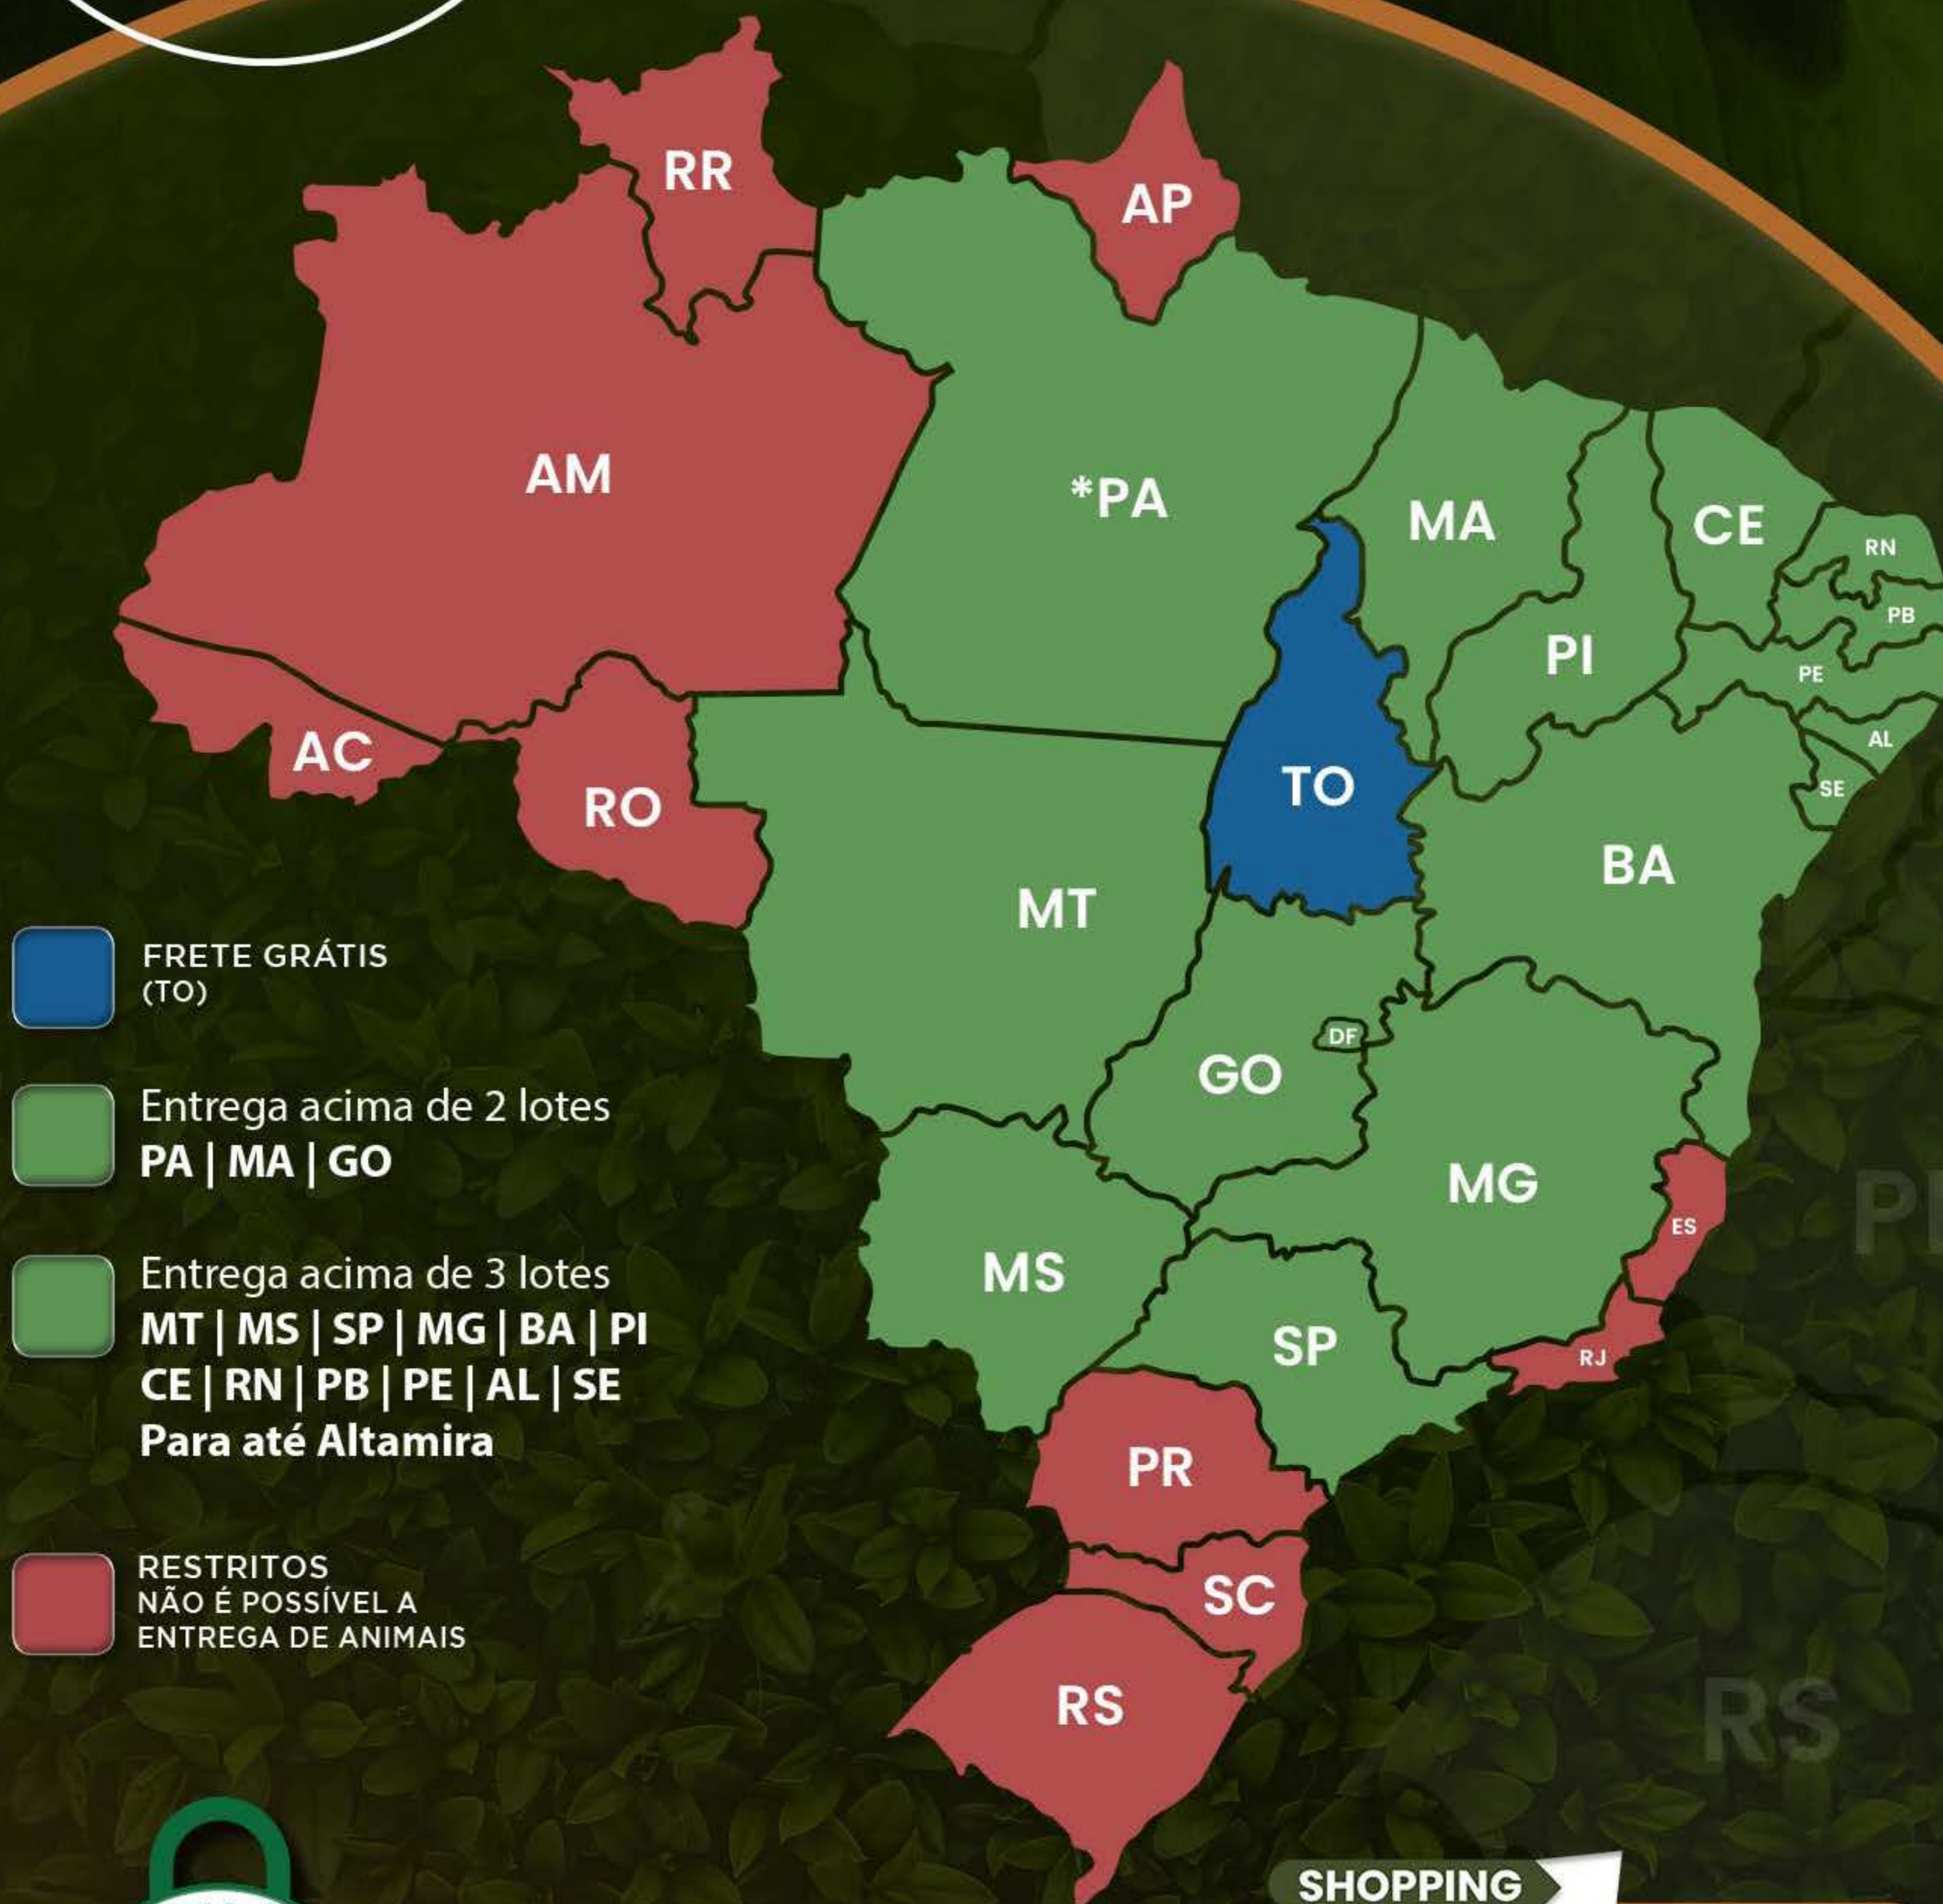

FRETE GRÁTIS

SEGURO DE VIDA E DURANTE O TRANSPORTE POR **45 DIAS**